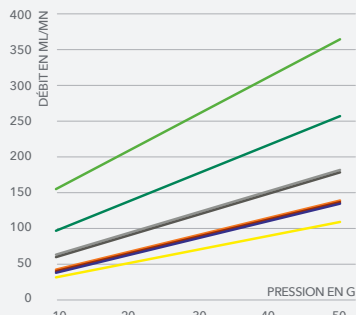

SUPER EASY
FINISH NM

SUPER EASY
FINISH GM

BOUCHON

RÉGULATEUR HAUTE PRESSION 0 À 250 G

Polyvalence poulets/dindes ► permet un débit jusqu'à 360 ml avec les pipettes jaune et orange

DÉBIT D'EAU
DES PIPETTES

*Débit jusqu'à 360 ml avec le régulateur de pression

CARACTÉRISTIQUES TECHNIQUES

- Pipette composée de 2 pièces mobiles pour assurer l'étanchéité
- Installation des éléments par clipsage
- Meilleure sensibilité de la pipette pour le démarrage
- Tuyau d'eau en tube PVC rond qui facilite le nettoyage
- Profilé de suspension en aluminium
- Pointeau en acier inoxydable
- Double étanchéité pour une litière sèche