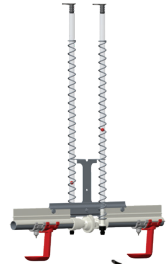

Slope Regulator External  
Connector  
02205407 - 10 cm + kit  
02205671 - 15 cm + kit  
02205669 - 30 cm

Slope Regulator  
02205253 - 10 cm + kit  
02205094 - 15 cm + kit  
02205081 - 30 cm for cage cups