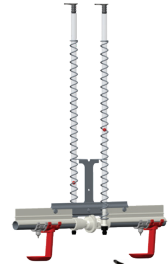

Slope Regulator External  
Connector  
02205407 - 10 cm + kit  
02205671 - 15 cm + kit  
02205669 - 30 cm

Slope Regulator  
02205253 - 10 cm + kit  
02205094 - 15 cm + kit  
02205081 - 30 cm for cage cups