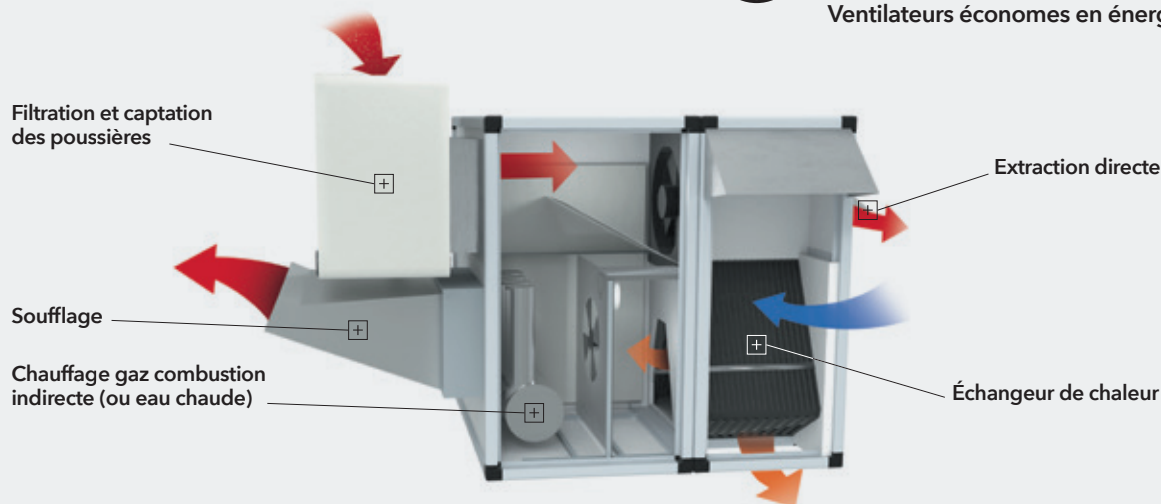

Ventilation précise, sans vitesse d'air en fonction de la courbe de poids des animaux et du besoin en renouvellement d'air.
Pilotage centralisé par la régulation du bâtiment.

PERFORMANCE ET HOMOGENÉITÉ DE L'AMBIANCE

Hygrométrie maîtrisée.

RÉDUCTION DES ÉMISSIONS

Moins d'ammoniac, de CO₂, de poussières et d'odeurs.

ÉCONOMIE D'ÉNERGIE

Maîtrise de la consommation de gaz.
Ventilateurs économes en énergie.

FILTRE LEAD CLEAN'AIR

Solution de filtration pour limiter les rejets de poussière.

Maintien des blocs échangeurs propres.

Utilisation possible en complément du Lead Exp'Air ou indépendant en mode brasseur associé à un ventilateur.

CARACTÉRISTIQUES TECHNIQUES

- Appareil modulaire, plusieurs combinaisons possibles :
 - Module échangeur + chauffage
 - Avec ou sans le module de filtration LEAD CLEAN'AIR
- Ventilateurs progressifs EC Ecowind : soufflage jusqu'à 3500 m³/h
- Chauffage gaz à combustion indirecte 39 Kw/h ou batterie à eau chaude 50 Kw
- Caissons isolés
- Blocs échangeurs amovibles
- Gestion intégrée dans la régulation MEGAVI CONNECT de Sodalec