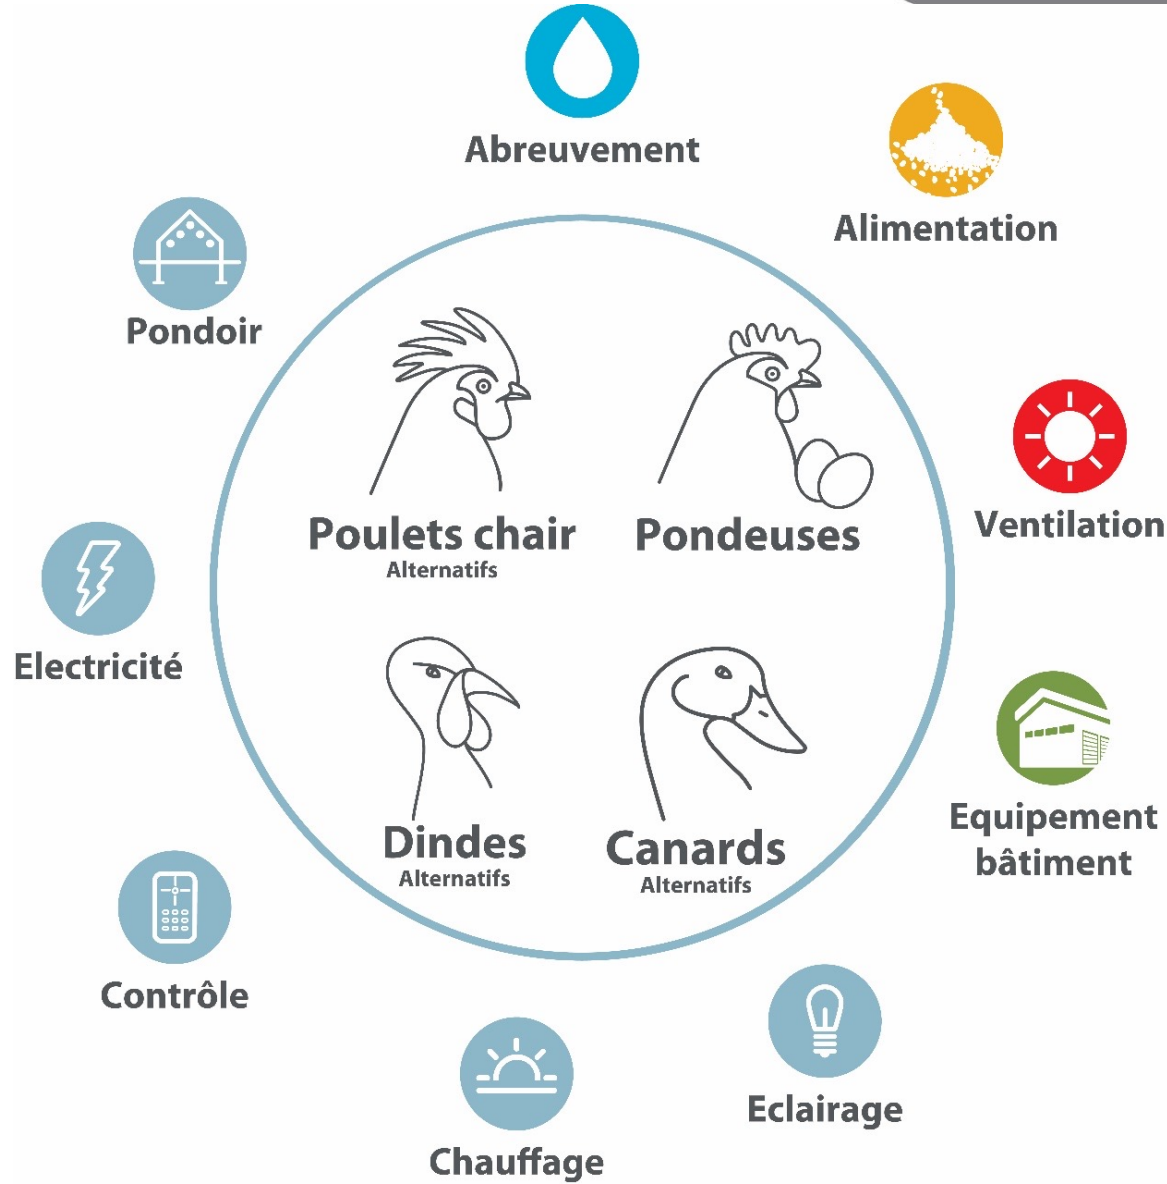

**PLASSON: solution
complète pour la
production de canards.**

 **PLASSON**[®]
Livestock

 **PL**

Global Presence - Local Commitment

Solutions complètes:

Equipements pour la production de canards.

Systeme d'abreuvement PIPETTES.

- Pour les canards, nous utilisons une pipette grise ou verte sans plateau car les canards ont besoin de boire en grande quantité et rapidement.
- Il est recommandé une option d'abreuvement supplémentaire pour les premiers jours, SES (Super Easy Start).
- Le filtre 120 microns doit être installé, il est recommandé de remplir le bac à eau également via le filtre.
- Le tableau d'eau comprend également: pompe doseuse, filtre Siliphos, compteur d'eau ...

Systeme d'abreuvement PIPETTES.

TABLEAUX D'EAU.

Systeme d'abreuvement PIPETTES.

TABLEAUX D'EAU.

Systeme d'abreuvement PIPETTES.

Super Easy Start: SES.

Abreuvoir Bien-Etre Canard.

- Conçu pour se conformer à la réglementation Européenne sur le Bien-Etre Animal.
- Les canards peuvent tremper intégralement leur bec dans l'eau.
- Abreuvoir automatique, présence d'un ressort pour un niveau d'eau fixe.
- Très facile à entretenir et à nettoyer.
- Les 5 composants principaux:
 - Base.
 - Système d'activation.
 - Coupelle.
 - Joint.
 - Ressort.

Abreuvoir Bien-Etre Canard.

Systeme d'alimentation par assiettes.

- Utilisation de la mangeoire pour la production de canards: « Assiette MULTIBECK ».
- Chaque assiette peut accueillir jusqu'à 70 canards.
- Les assiettes sont fixées sur un tuyau d'alimentation standard PLASSON avec trémie classique.
- Nous recommandons un silo de 10 tonnes avec système de distribution automatique vers les chaînes d'alimentation
- Le système d'alimentation est entièrement suspendu