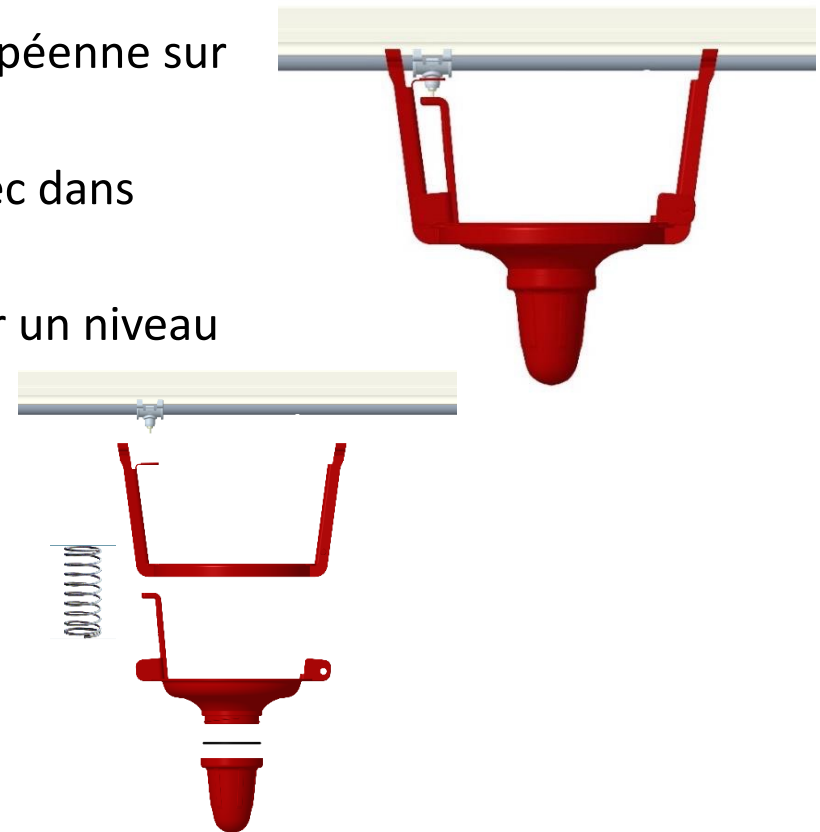

- Pour les canards, nous utilisons une pipette grise ou verte sans plateau car les canards ont besoin de boire en grande quantité et rapidement.
- Il est recommandé une option d'abreuvement supplémentaire pour les premiers jours, SES (Super Easy Start).
- Le filtre 120 microns doit être installé, il est recommandé de remplir le bac à eau également via le filtre.
- Le tableau d'eau comprend également: pompe doseuse, filtre Siliphos, compteur d'eau ...

Systeme d'abreuvement PIPETTES.

TABLEAUX D'EAU.

Systeme d'abreuvement PIPETTES.

TABLEAUX D'EAU.

Systeme d'abreuvement PIPETTES.

Super Easy Start: SES.

Abreuvoir Bien-Etre Canard.

- Conçu pour se conformer à la réglementation Européenne sur le Bien-Etre Animal.
- Les canards peuvent tremper intégralement leur bec dans l'eau.
- Abreuvoir automatique, présence d'un ressort pour un niveau d'eau fixe.
- Très facile à entretenir et à nettoyer.
- Les 5 composants principaux:
 - Base.
 - Système d'activation.
 - Coupelle.
 - Joint.
 - Ressort.

Abreuvoir Bien-Etre Canard.

Systeme d'alimentation par assiettes.

- Utilisation de la mangeoire pour la production de canards: « Assiette MULTIBECK ».
- Chaque assiette peut accueillir jusqu'à 70 canards.
- Les assiettes sont fixées sur un tuyau d'alimentation standard PLASSON avec trémie classique.
- Nous recommandons un silo de 10 tonnes avec système de distribution automatique vers les chaînes d'alimentation
- Le système d'alimentation est entièrement suspendu

Systeme d'alimentation par assiettes.

Systeme d'alimentation par assiettes.

Systeme d'alimentation par assiettes.

Partie Basse

- ▶ Période de démarrage

Assiette

- ▶ A partir de la 3eme semaine d'élevage

Finition: