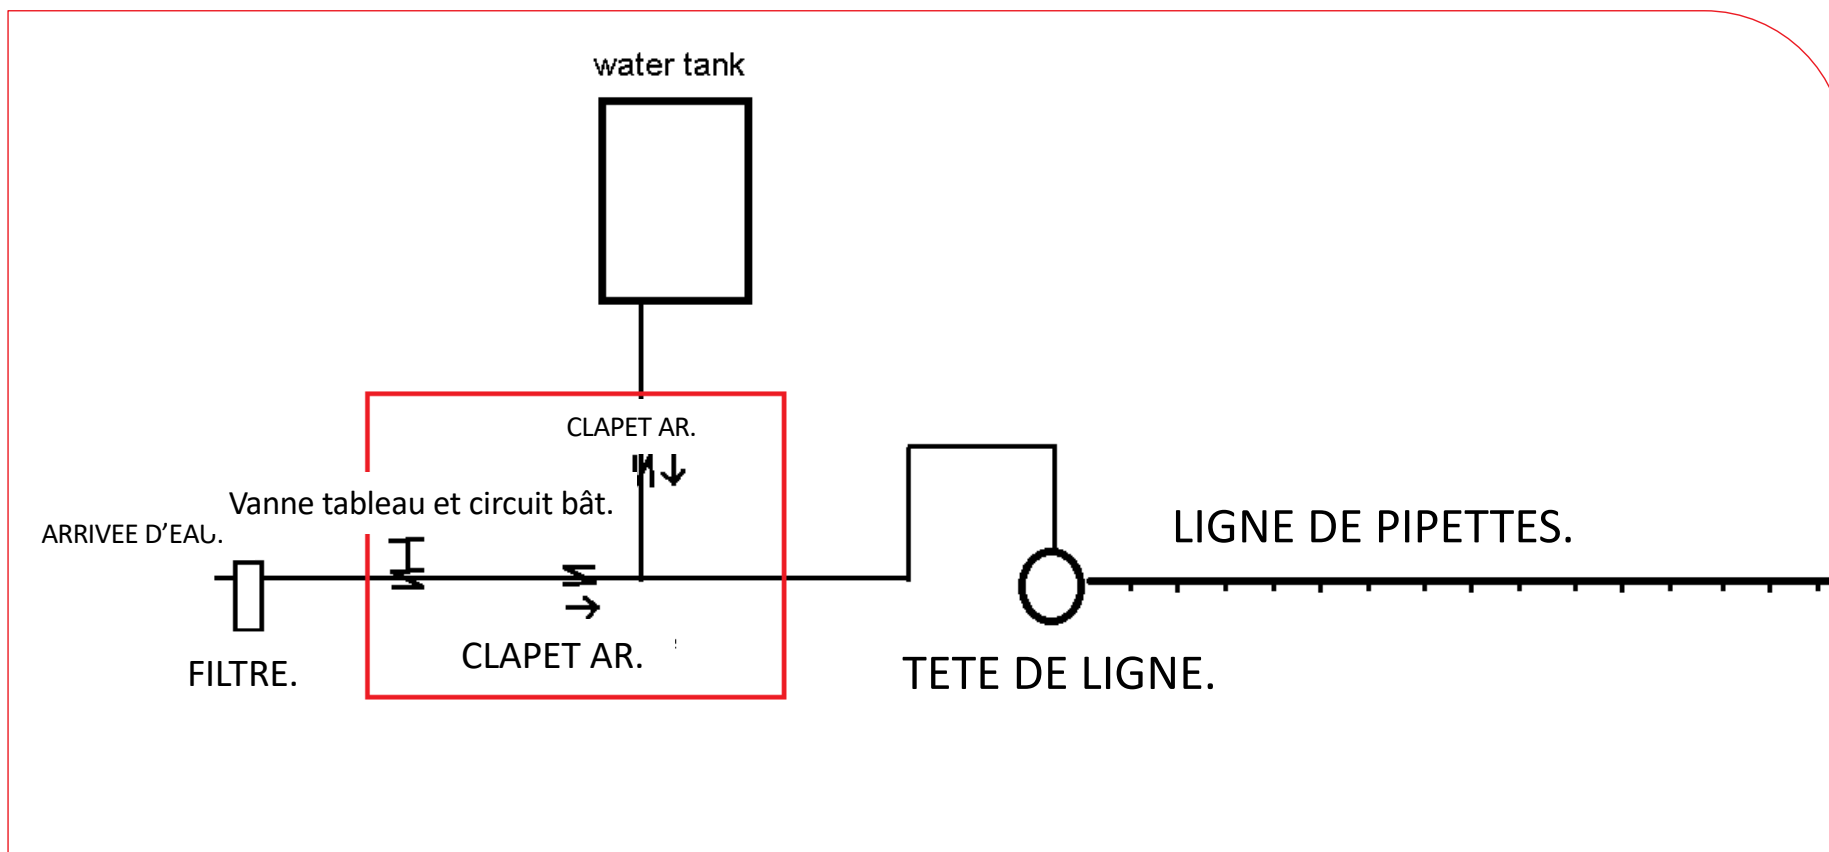

- Pour les canards, nous utilisons une pipette grise ou verte sans plateau car les canards ont besoin de boire en grande quantité et rapidement.
- Il est recommandé une option d'abreuvement supplémentaire pour les premiers jours, SES (Super Easy Start).
- Le filtre 120 microns doit être installé, il est recommandé de remplir le bac à eau également via le filtre.
- Le tableau d'eau comprend également: pompe doseuse, filtre Siliphos, compteur d'eau ...

Systeme d'abreuvement PIPETTES.

TABLEAUX D'EAU.

Systeme d'abreuvement PIPETTES.

TABLEAUX D'EAU.

Systeme d'abreuvement PIPETTES.

Super Easy Start: SES.

Abreuvoir Bien-Etre Canard.

- Conçu pour se conformer à la réglementation Européenne sur le Bien-Etre Animal.
- Les canards peuvent tremper intégralement leur bec dans l'eau.
- Abreuvoir automatique, présence d'un ressort pour un niveau d'eau fixe.
- Très facile à entretenir et à nettoyer.
- Les 5 composants principaux:
 - Base.
 - Système d'activation.
 - Coupelle.
 - Joint.
 - Ressort.

Abreuvoir Bien-Etre Canard.

Systeme d'alimentation par assiettes.

- Utilisation de la mangeoire pour la production de canards: « Assiette MULTIBECK ».
- Chaque assiette peut accueillir jusqu'à 70 canards.
- Les assiettes sont fixées sur un tuyau d'alimentation standard PLASSON avec trémie classique.
- Nous recommandons un silo de 10 tonnes avec système de distribution automatique vers les chaînes d'alimentation
- Le système d'alimentation est entièrement suspendu